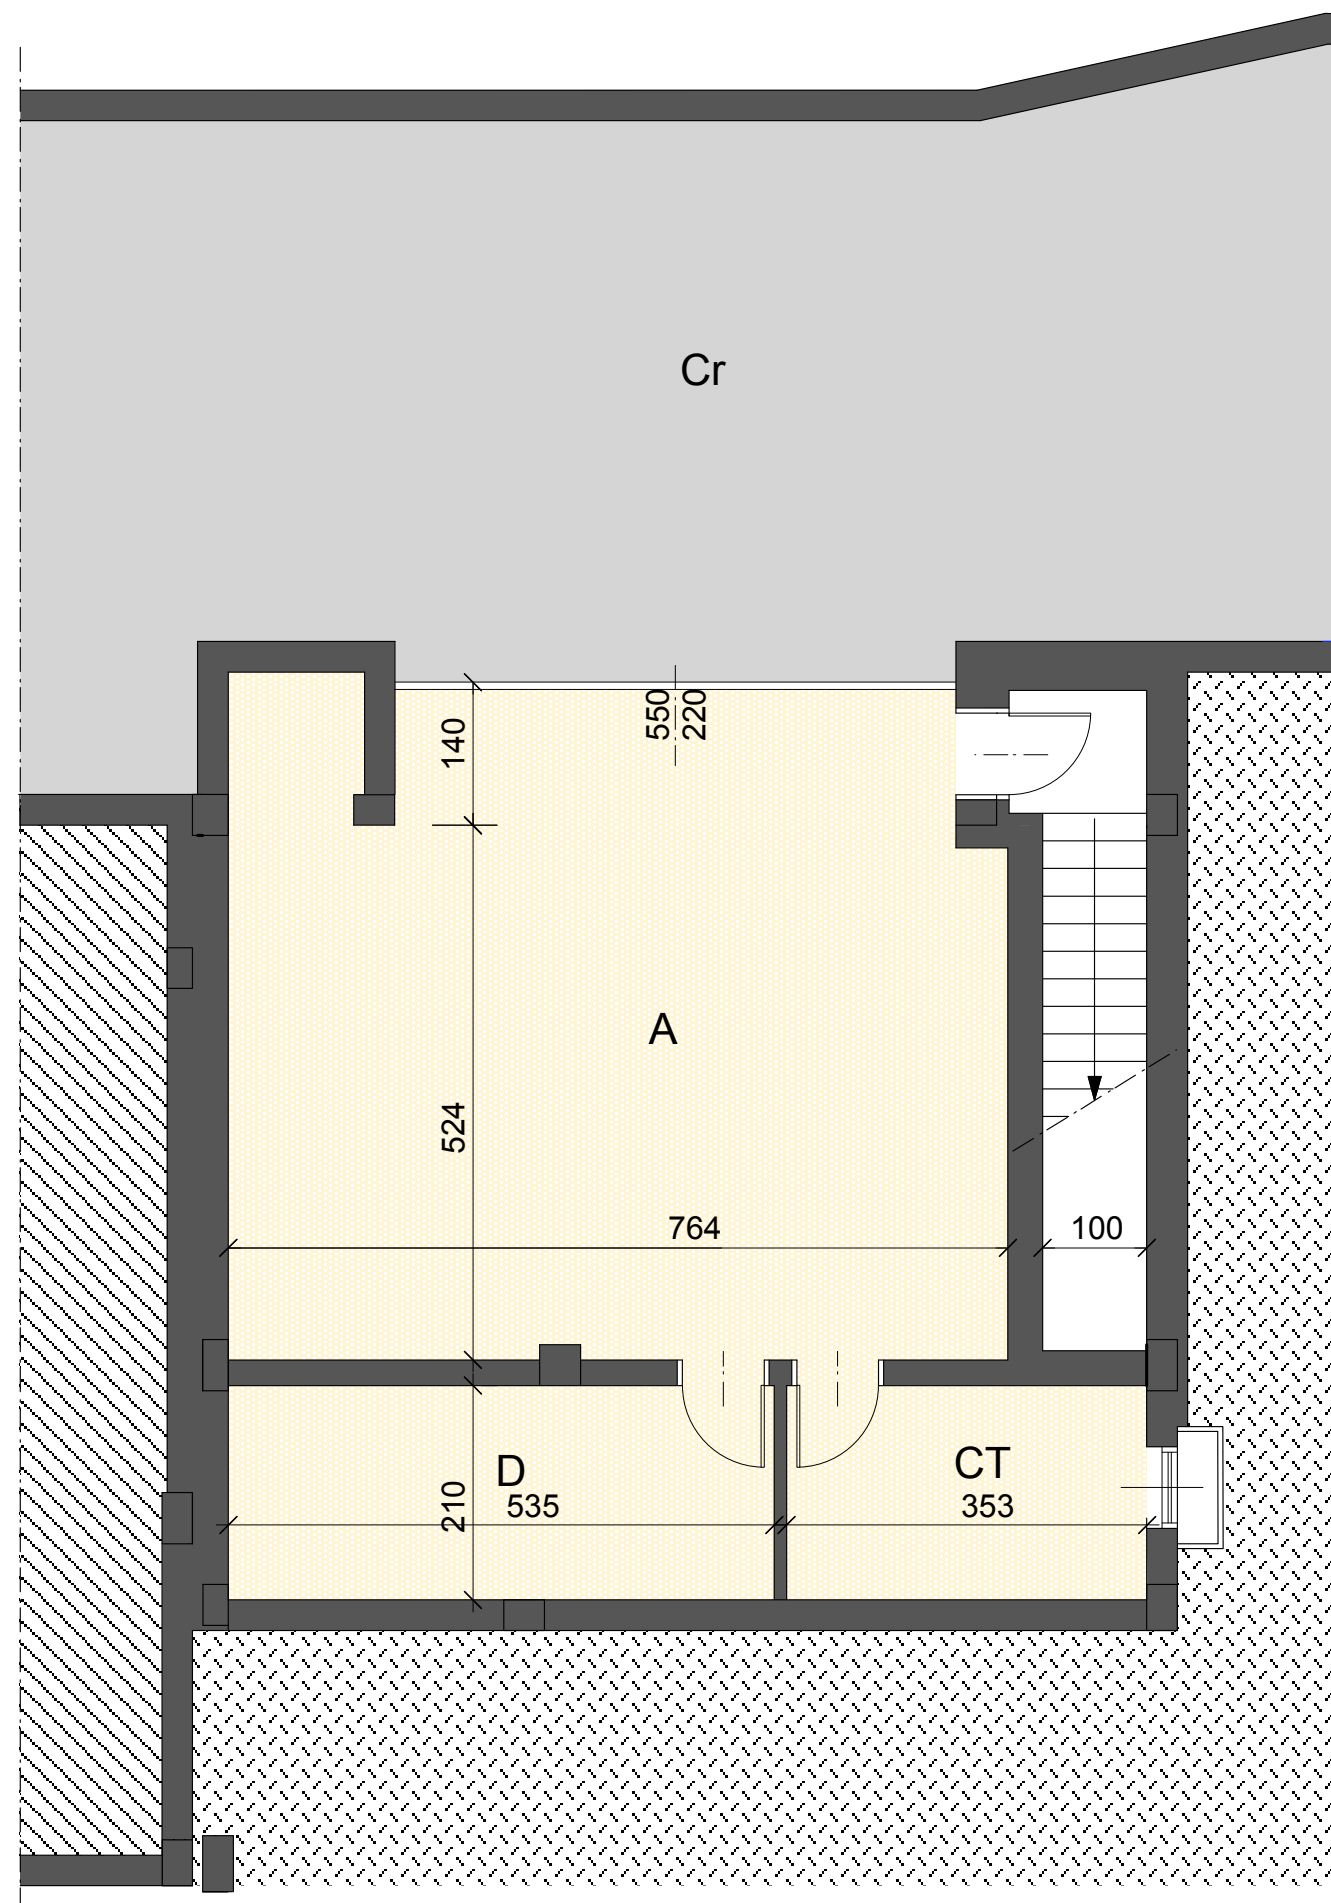

INQUADRAMENTO

LEGENDA

CT centrale termica

A autorimessa

D deposito

Cr corsello

SCALA

DATA EMISSIONE
Agosto 2020

COMMITTENTE :

MA.MI. S.r.l.

Via Q. Sella, 19/a - Cerreto Castello

OGGETTO DELL'INTERVENTO :

**COMPLESSO RESIDENZIALE IN BIELLA
BARAZZETTO, VIA PRIMAVERA.**

CASA 3

PROGETTAZIONE:

STUDIO DI ARCHITETTURA LUCIO FURNO

Via Umberto 18 - 13856 Vigliano Biellese
tel. +39 015 512767 fax +39 015 0991208
e-mail: info@luciofurno.it

PIANTA PIANO INTERRATO